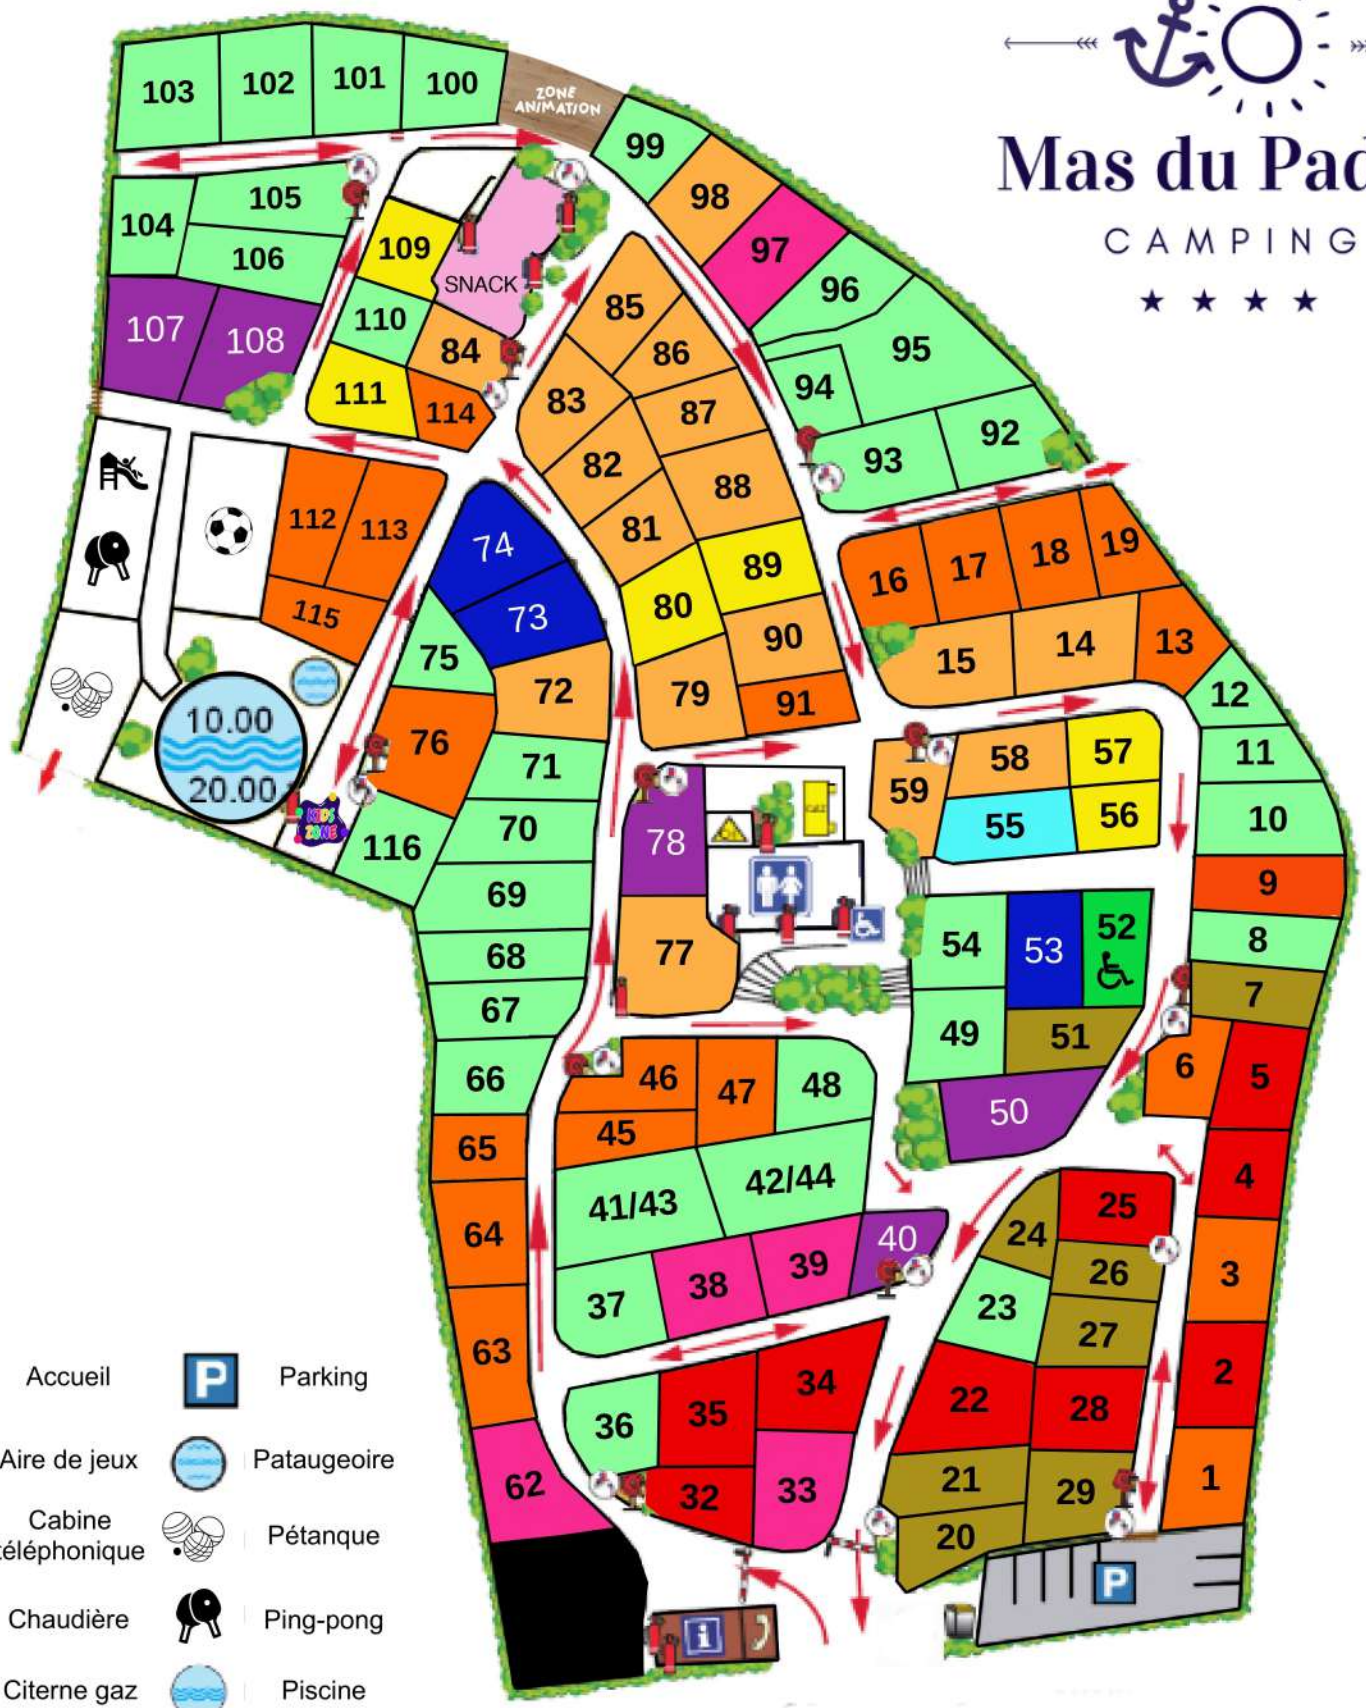

Mas du Padre

CAMPING

★★★★

- Accueil
- Parking
- Aire de jeux
- Pataugeoire
- Cabine téléphonique
- Pétanque
- Chaudière
- Ping-pong
- Citerne gaz
- Piscine
- Eau potable
- RIA
- Extincteurs
- Sanitaires
- Scène
- Sanitaire handicapé
- Mini Club
- Sens de circulation
- Multisports
- Zone de tri sélectif

- Chalet PMR
- Charmette 4
- Charmette 6
- Emplacement nu
- Cottage 4
- Cottage 4/6
- Cottage 6/8
- MH 4
- MH 4 sans sanitaires
- MH 4/6 sans sanitaires